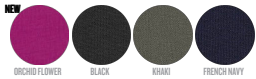

COLORS

ORCHID FLOWER BLACK KHAKI FRENCH NAVY

ESSENTIAL HEATHERS

MID HEATHER GREY CREAM HEATHER GREY

DAMEN SWEATSHIRTKLEID

STDWIGI - STELLA KICKER

Oversized Damen-Kleid mit Rundhalsausschnitt

Oversized

- Eingesetzte Ärmel (Set in)
- 1x1-Rippstrick an Halsausschnitt, Ärmelenden und am unteren Saum
- Nackenband mit Fischgrätmuster
- Abgesetzter Halbmond im Nacken
- Einfache Absteppung an Ärmelenden und am unteren Saum

Combo options

Stella Kicker Tie and Dye

Shell : Terry , 85% gekämmte ringgesponnene Bio-Baumwolle , 15% recyceltes Polyester , Vorgewaschen , Weicher Griff , 300 GSM

Printing Specifications

Informationen zu geeigneten Drucktechniken sind dem Druckleitfaden zu entnehmen.