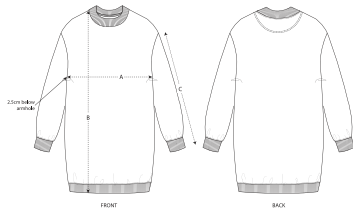

- Eingesetzte Ärmel (Set in)
- 1x1-Rippstrick an Halsausschnitt, Ärmelenden und am unteren Saum
- Nackenband mit Fischgrätmuster
- Abgesetzter Halbmond im Nacken
- Einfache Absteppung an Ärmelenden und am unteren Saum

Combo options

Stella Kicker Tie and Dye

Shell : Terry , 85% gekämmte ringgesponnene Bio-Baumwolle , 15% recyceltes Polyester , Vorgewaschen , Weicher Griff , 300 GSM

Printing Specifications

Informationen zu geeigneten Drucktechniken sind dem Druckleitfaden zu entnehmen.

Certifications & memberships

Wash Instructions

Mit ähnlichen Farben waschen, Aufdruck nicht bügeln, auf links waschen und bügeln.

SIZES		XS	S	M	L	XL	XXL
A	Half Chest	58.5	61	64	67	70	73
B	Body Length	87	89	91	93	94	95
C	Sleeve Length	54	54	55	55.5	56	56