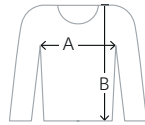

Datenblatt Stand: 05/2020 Ursprungsland: China Zolltarifnummer: 6202 9300

Maßtabelle

Größe	XS	S	M	L	XL	2XL	3XL
A 1/2-Oberweite	50	53	56	59	62	65	68
B Länge	68	68	70	70	72	72	74

005
schwarz

001
weiß

027
orange

002
rot

028
anthrazit

Alle Maßtabellen und Größenangaben unter Vorbehalt! Durch Schnittoptimierungen kann es zu geringfügigen Maßabweichungen kommen, weshalb wir eine Anprobe bei einem autorisierten HAKRO Fachhändler empfehlen. Maßtoleranzen bei 1/2-Oberweite +/- 1,5 cm und Länge +/- 2 cm.