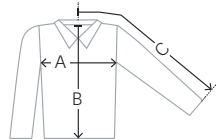

Maßtabelle

Größe	XS	S	M	L	XL	2XL	3XL	4XL	5XL	6XL
Kragenweite	35/36	37/38	39/40	41/42	43/44	45/46	47/48	49/50	51/52	53/54
A 1/2 Oberweite	51	55	59	63	67	70	74	77	80	83
B Länge (hintere Mitte)	76	78	80	82	84	86	88	90	92	92
C Armlänge (hintere Mitte)	48,3	49,3	50,2	51,2	52,2	53,2	54,1	55,1	56,1	57,1

Alle Maßtabellen und Größenangaben unter Vorbehalt! Durch Schnittoptimierungen kann es zu geringfügigen Maßabweichungen kommen, weshalb wir eine Anprobe beim HAKRO-Fachhändler empfehlen. Maßtoleranzen bei 1/2 Oberweite, Armlänge +/- 1,5 cm und bei Länge +/- 2 cm

Artikelinformationen

Herren	Comfort Fit	120 g / m²	XS - 6XL

Pflegehinweise

Qualitätsstandards

Zertifikate

Ihr HAKRO Fachhändler